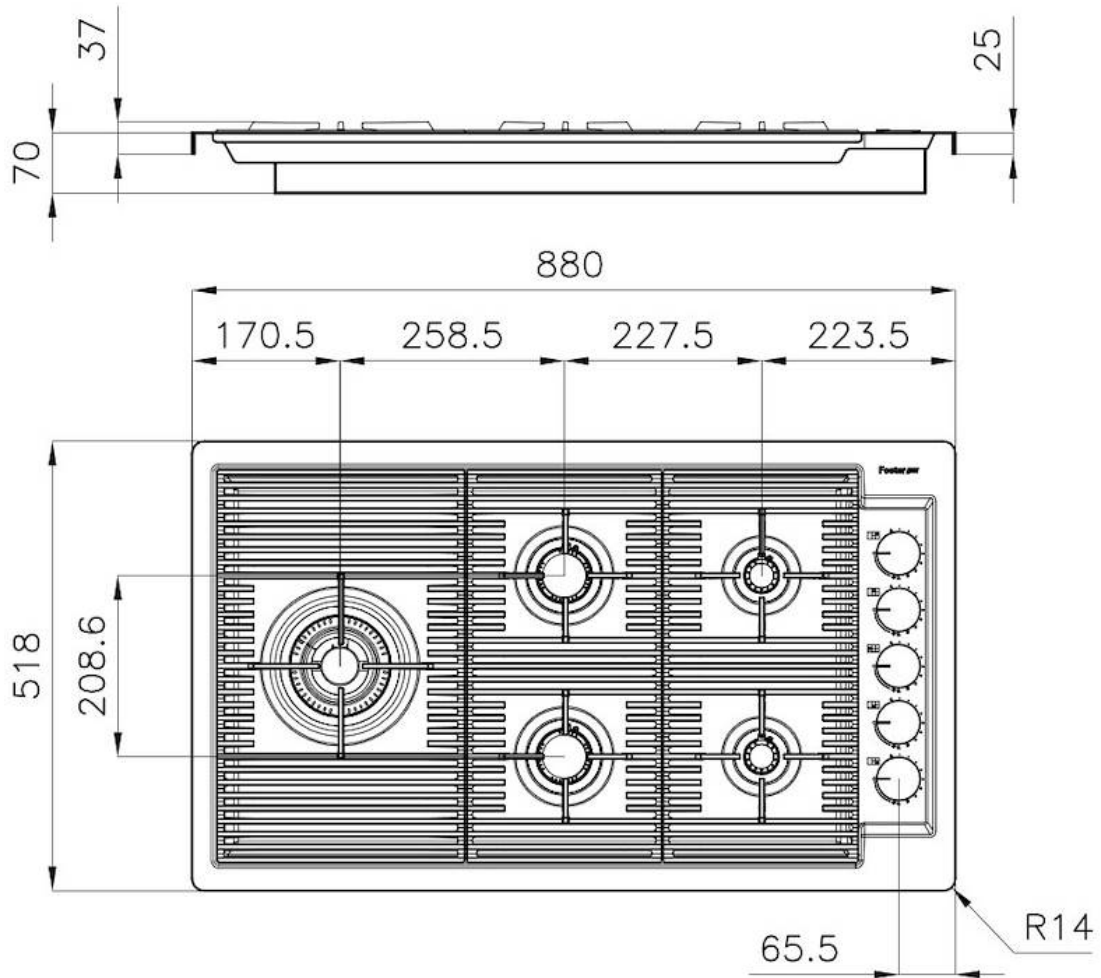

Type d'allumage

Allumage électrique sous le bouton

Type de gaz

Testé pour une installation au gaz méthane, jeu de buses GPL inclus.

Type

Table de cuisson gaz

DESSINS TECHNIQUES